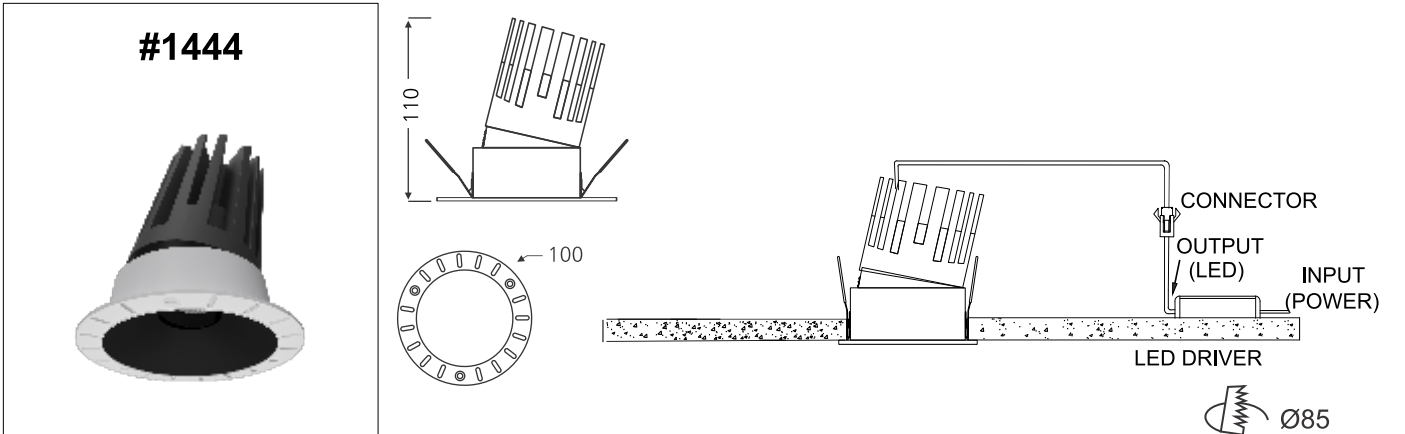

ALLURA NEO MA - 2 TL

	<p>Class III 220-240 V~50/60Hz</p>	<p>Power 18 Watts</p>	<p>IP Rating IP44</p>
--	-----------------------------------------------	----------------------------------	----------------------------------