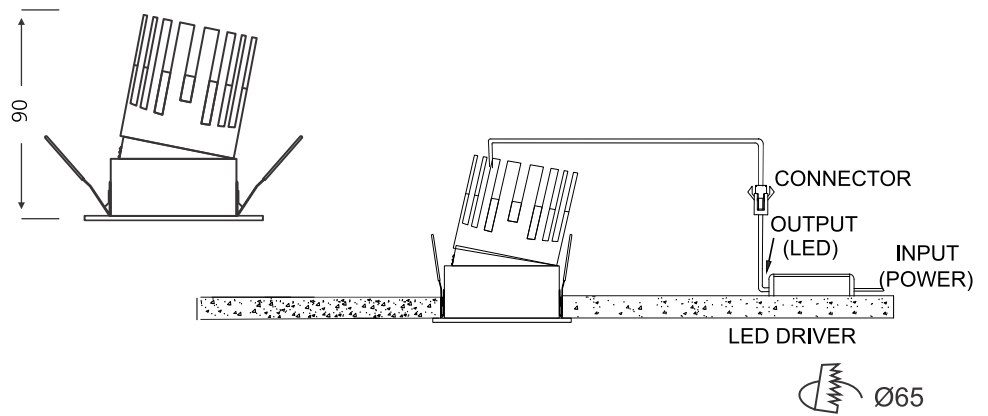

ALLURA NEO SA - 2

| | | | |
|--|---|----------------------------------|----------------------------------|
| | <p>Class III 220-240 V~50/60Hz</p> | <p>Power 10 Watts</p> | <p>IP Rating IP44</p> |
|--|---|----------------------------------|----------------------------------|