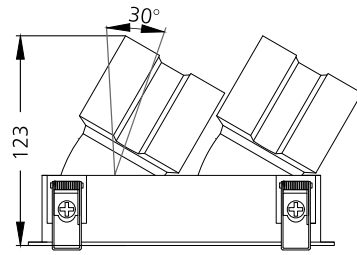

# TENACE SWIVEL FRAME M

360°  
Tilt & Rotate

SIDE VIEW

	<p><b>Class III</b> 220-240 V~50/60Hz</p>	<p><b>Power</b> 2x12 Watts / 2x20 Watts</p>	<p><b>IP Rating</b> IP20</p>
--	---	---	----------------------------------