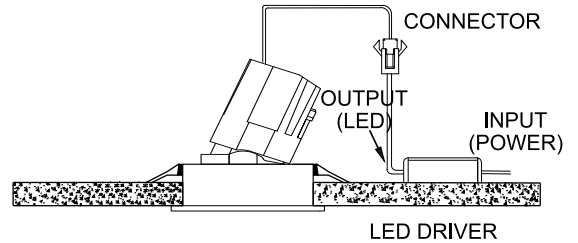

# TENACE SWIVEL FRAME M

360°  
Tilt & Rotate

SIDE VIEW

	<p><b>Class III</b> 220-240 V~50/60Hz</p>	<p><b>Power</b> 2x12 Watts / 2x20 Watts</p>	<p><b>IP Rating</b> IP20</p>
--	---	---	----------------------------------