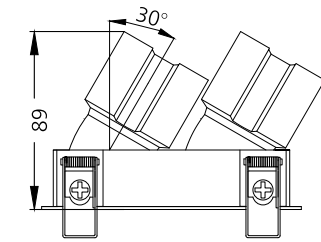

# TENACE SWIVEL FRAME S

360°  
Tilt & Rotate

SIDE VIEW

122x60

	<p><b>Class III</b> 220-240 V~50/60Hz</p>	<p><b>Power</b> 2x7 Watts</p>	<p><b>IP Rating</b> IP20</p>
--	---	-----------------------------------	----------------------------------