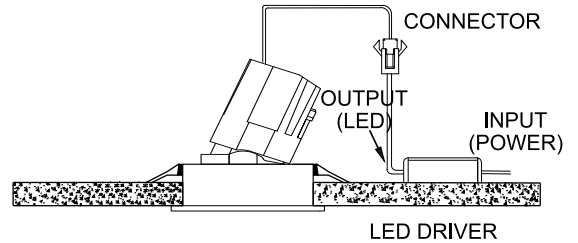

# TENACE SWIVEL FRAME S

360°  
Tilt & Rotate

SIDE VIEW

122x60

	<p><b>Class III</b> 220-240 V~50/60Hz</p>	<p><b>Power</b> 2x7 Watts</p>	<p><b>IP Rating</b> IP20</p>
--	---	-----------------------------------	----------------------------------